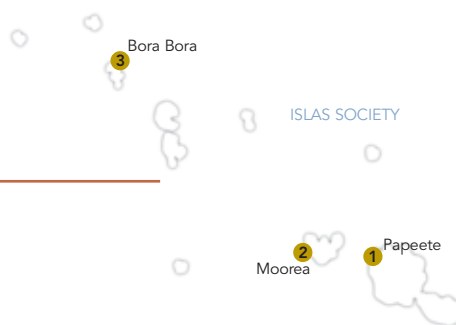

Bora Bora Pearl Beach Resort | Garden Bungalow

Bora Bora Pearl Beach Resort | Overwater Bungalow

# Polinesia Pearl Resorts

PAPEETE > MOOREA > BORA BORA

**Día 1. España > Papeete.** Salida en vuelo regular con destino Papeete, vía París y Los Angeles. Noche a bordo.

**Día 2. Papeete.** Recepción en el aeropuerto y traslado al hotel. Día libre.

**Día 3. Papeete > Moorea.** Traslado a la Terminal de Air Tahiti y salida en vuelo a Moorea. Llegada y traslado al hotel. Resto del día libre.

**Días 4 y 5. Moorea.** Días libres.

**Día 6. Moorea > Bora Bora.** Traslado al aeropuerto y salida en vuelo a Bora Bora. Llegada y traslado al hotel. Resto del día libre.

**Días 7 a 9. Bora Bora.** Días libres.

**Día 10. Bora Bora > Papeete.** Mañana libre hasta el traslado al aeropuerto para salir en vuelo a Papeete. Llegada y traslado al hotel.

**Día 11. Papeete > España.** Traslado al aeropuerto y salida en vuelo de regreso a España, vía Los Angeles y París. Noche a bordo.